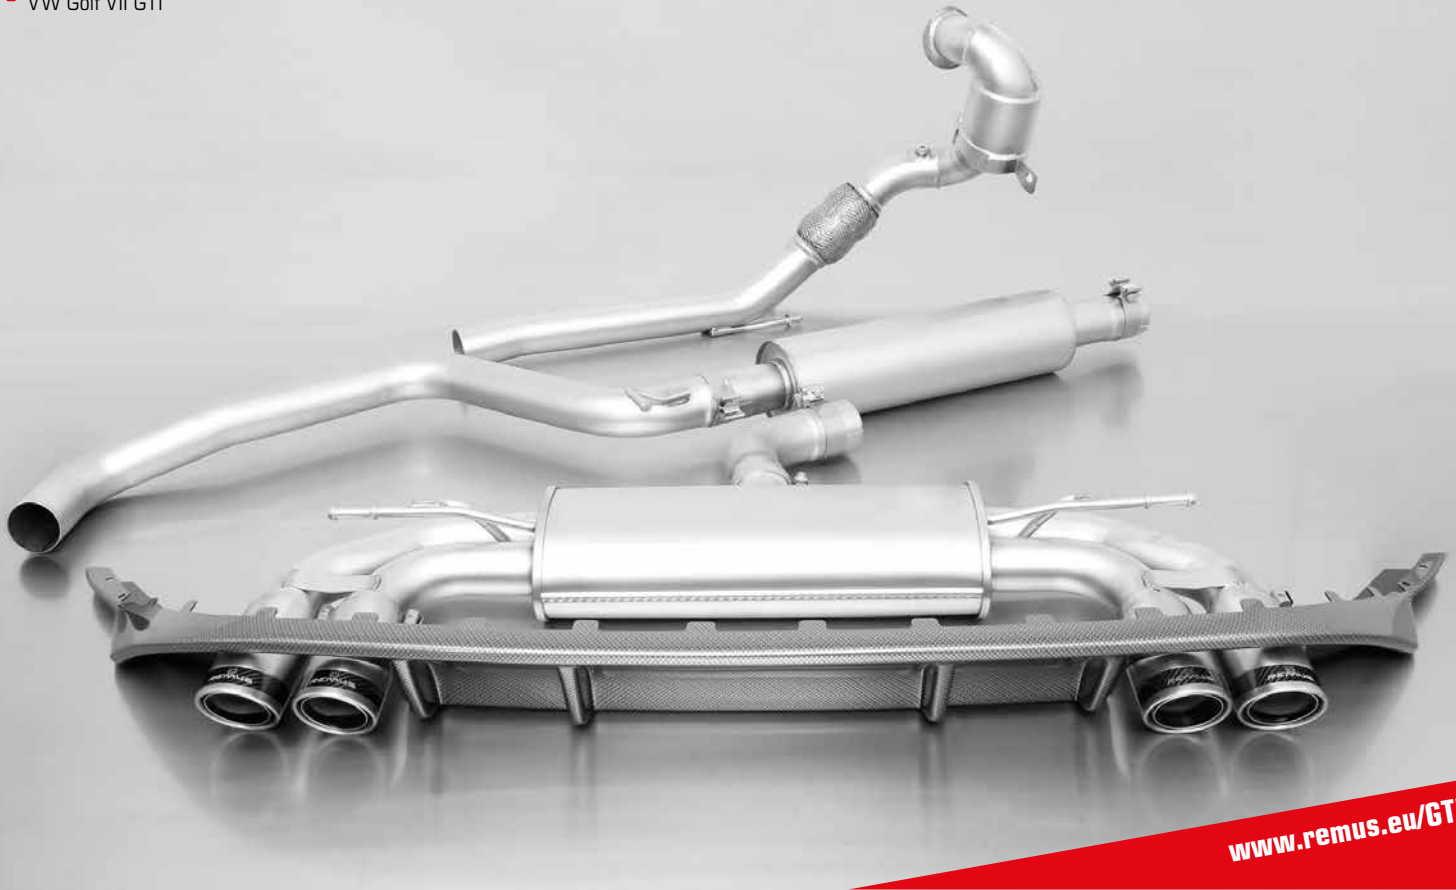

■ VW Golf VII GTI

www.remus.eu/GTI