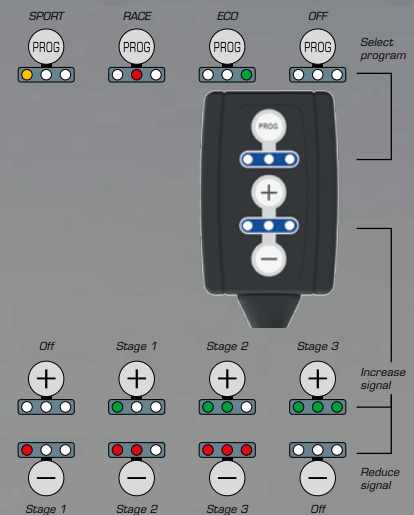

Programmauswahl & Feinjustierung / Program selection & adjustment