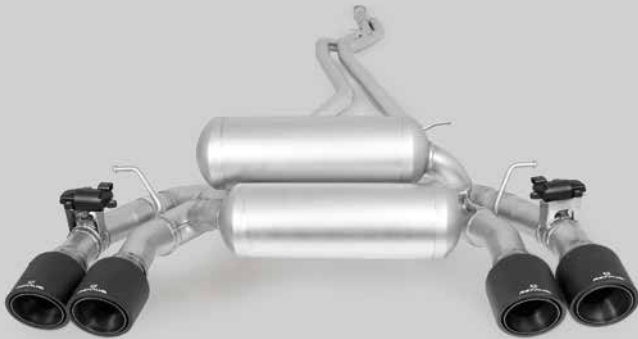

■ BMW M2 F87

www.remus.eu/m2